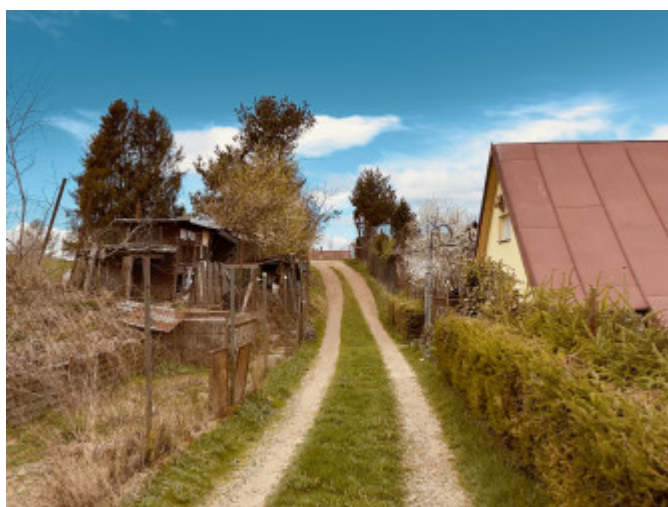

balkónom - nočná časť, nocľah pre cca 3 - 4 osoby. Chatka má súpisné číslo, je pripojená na el. energiu, pitnú vodu a kanalizáciu, predáva sa so zariadením. Na pozemku hneď vedľa chatky sa nachádza kôlna na drevo.

Ku chatke vedú upravené schodíky, nachádza sa na slnečnom kaskádovitom pozemku s prístreškom a ohniskom. Prístup autom až ku pozemku. Je tu možnosť realizácie pre šikovných kutilov, ale aj priestor na oddych a trávenie voľného času.

V prípade záujmu o viac informácií alebo obhliadku kontakt: Dušana Petrášová tel.č. 0903 851 461 /peknebyvanierk.sk/.

V cene máte kompletný právny a katastrálny servis, autorizované zmluvy, návrh na vklad do katastra vrátane prepisu energií.

REALITNÝ MAKLÉR

Maklér :
Telefón :
E-mail:

Dušana Petrášová
0903851461
dusana.petrasova@gmail.com