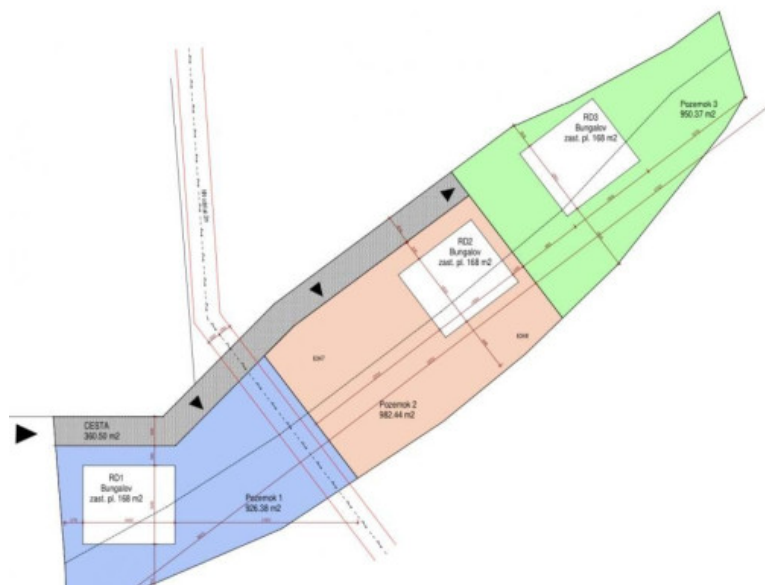

2979 M2 Stavebný pozemok na Beňuši

dohodou

Kraj:	Banskobystrický kraj
Okres:	Brezno
Obec:	Beňuš
Druh:	Pozemky
Typ pozemku:	Pozemky - bytová výstavba
Typ:	Predaj
Úžitková plocha:	

PODROBNÉ INFORMÁCIE

Status:	aktívne	Plocha pozemku:	2979 m ²
Vlastníctvo:	osobné	El. napätie:	230/400V

POPIS NEHNUTEĽNOSTI

Pekné Bývanie realitná kancelária spol. s r.o. Vám ponúka na predaj tento výnimočný pozemok v obci Beňuš.

Cca 30x100 metrov.

Jedná sa o výnimočný, stavebný, rovinatý pozemok s podielom na prístupovej ceste, momentálne bez priamych susedov.